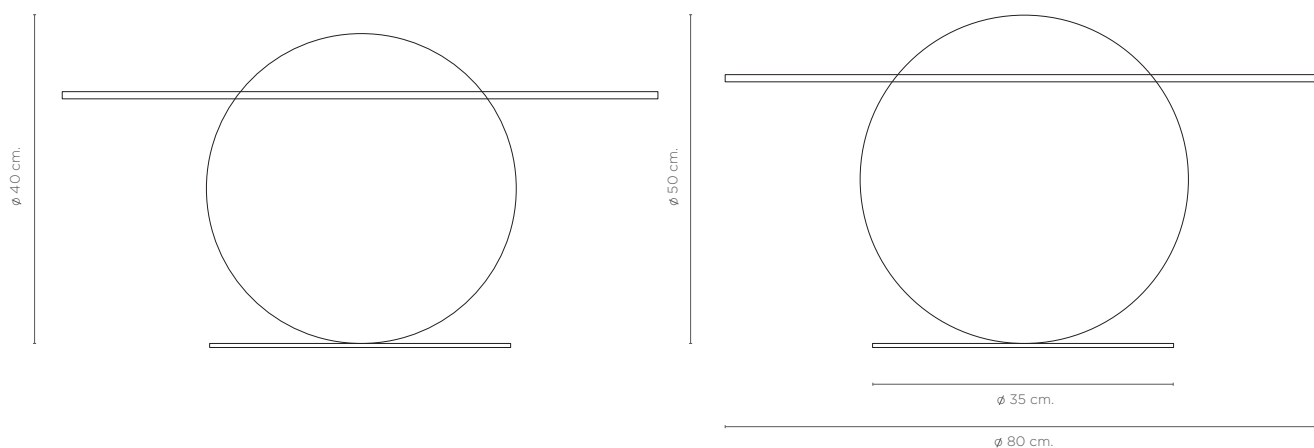

SOLARIS

Datos técnicos

LED Bulb E27
15W
2700K dimmable

Estructura

Chrome Black Nickel
 Gold

Base

Gold

Alabastro

White Gelsa